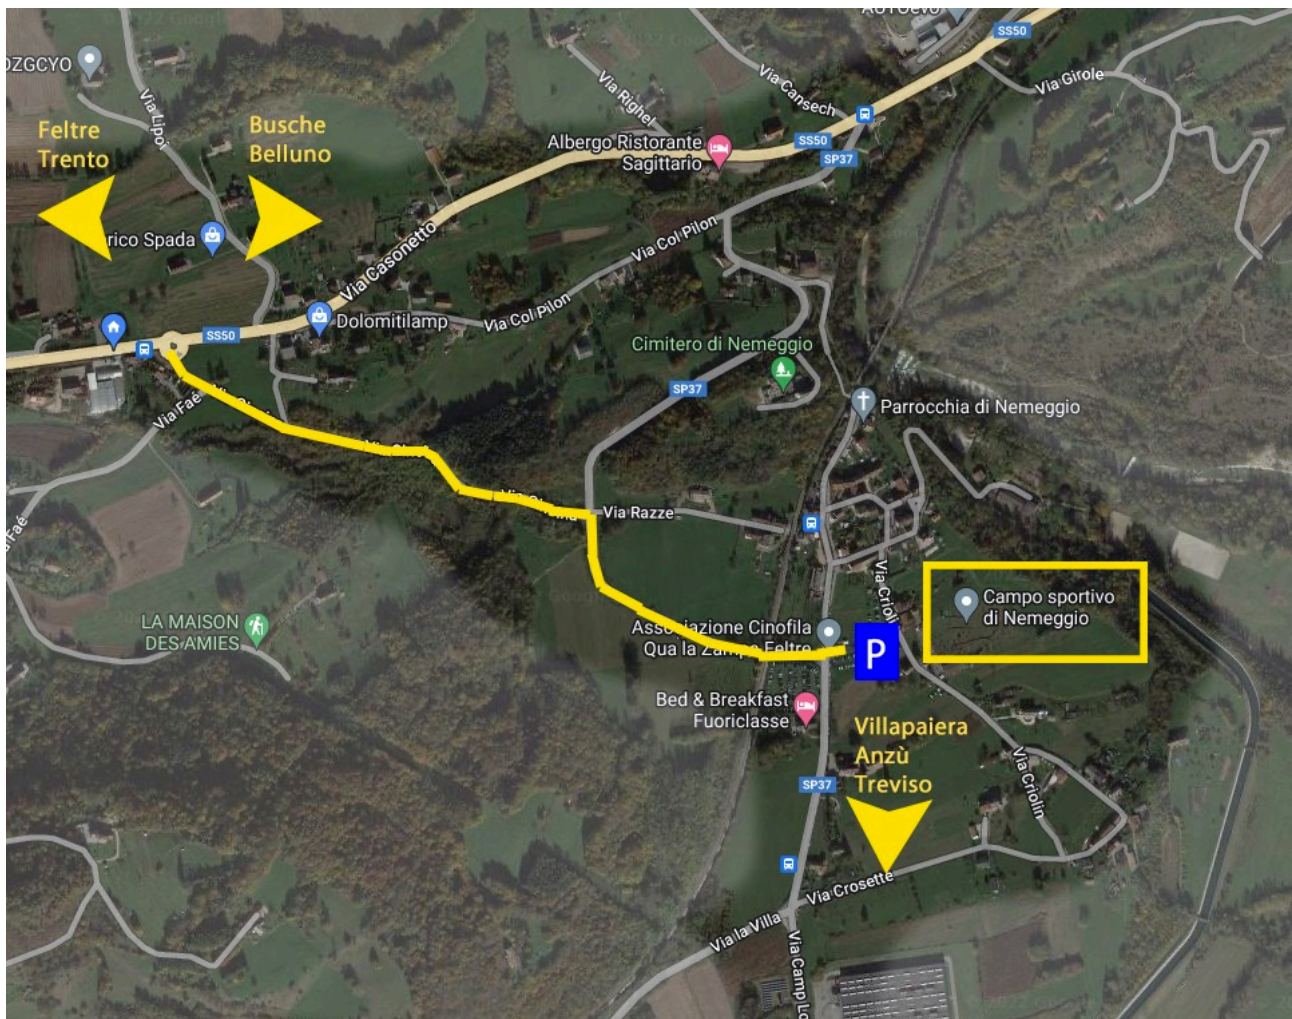

INDICAZIONI 4^ TAPPA CAMPIONATO PROVINCIALE DI CORSA CAMPESTRE

Nemeggio di Feltre (BL) - Campo sportivo
via Criolin
16 novembre 2025

US VIRTUS NEMEGGIO

mappa

- > Da Busche-Belluno: SS50, girare a sinistra su SP37 direzione ZI Villapaiera.
- > Da Feltre-Trento: SS50, girare a destra su SP37 direzione ZI Villapaiera.
- > Da Treviso-Anzù: SP37, oltrepassare la ZI Villapaiera.

percorso

- > (rosso) giro corto: 800m.
- > (giallo) giro lungo: 1100m .

tabella giri

CATEGORIA	NUMERO GIRI
Cuccioli F	1 giro piccolo
Cuccioli M	1 giro piccolo
Esordienti F	1 giro piccolo
Esordienti M	1 giro piccolo
Ragazzi F	1 giro grande
Ragazzi M	1 giro grande
Cadetti F	2 giri piccoli
Cadetti M	2 giri grandi
Allievi F - Juniores F - Seniores F - Amatori A F - Amatori B F - Veterani A F- Veterani B F	3 giri grandi
Allievi M	1 giro piccolo + 3 giri grandi
Amatori B M - Veterani A M - Veterani B M	4 giri grandi
Juniores M - Seniores M - Amatori A M	5 giri grandi