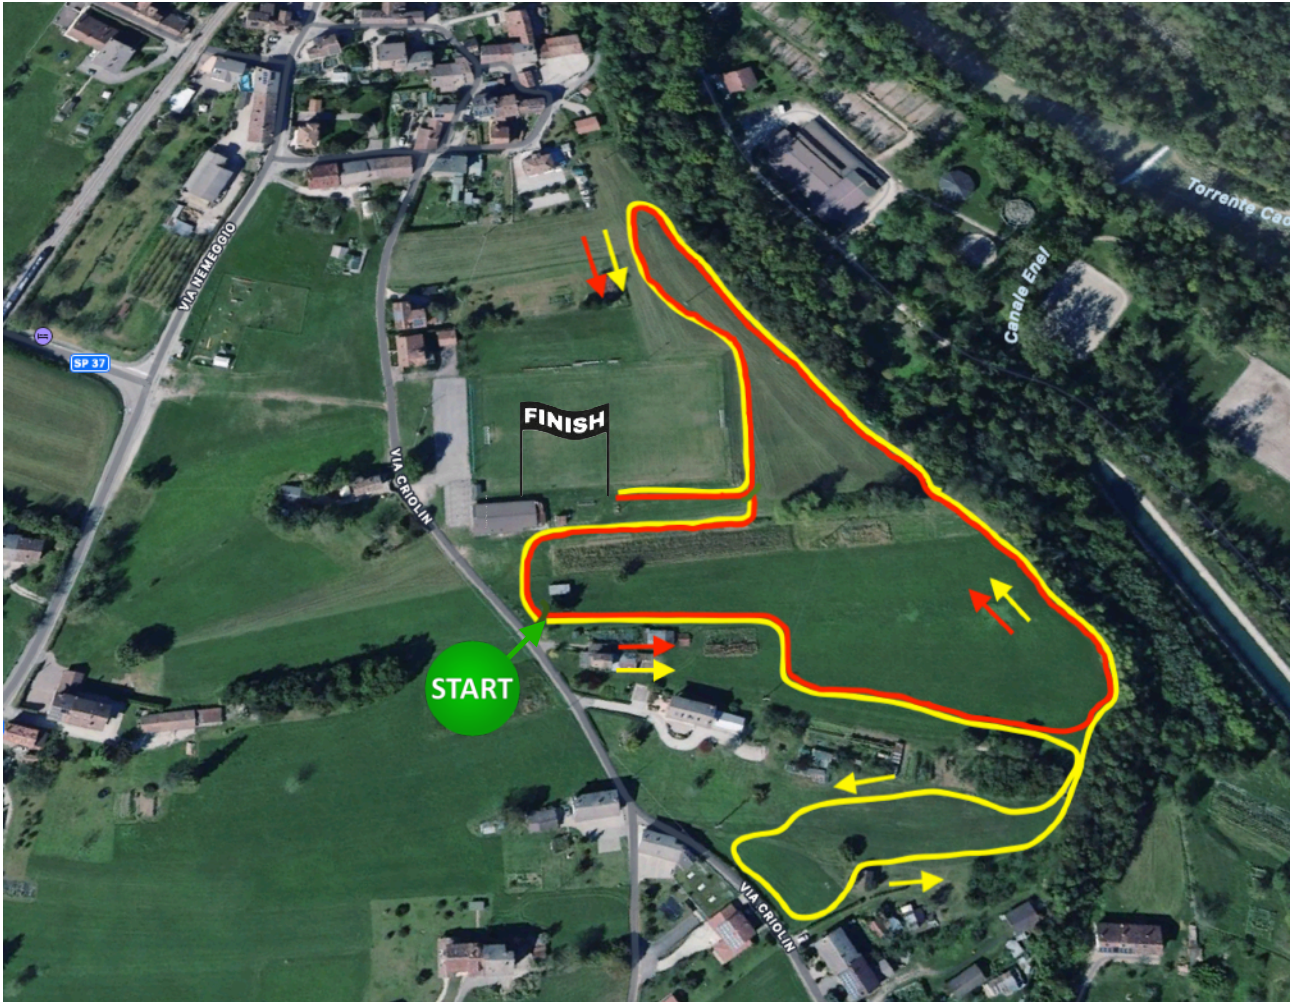

INDICAZIONI 4^ TAPPA CAMPIONATO PROVINCIALE DI CORSA CAMPESTRE

Nemeggio di Feltre (BL) - Campo sportivo
via Criolin
16 novembre 2025

US VIRTUS NEMEGGIO

mappa

- > Da Busche-Belluno: SS50, girare a sinistra su SP37 direzione ZI Villapaiera.
- > Da Feltre-Trento: SS50, girare a destra su SP37 direzione ZI Villapaiera.
- > Da Treviso-Anzù: SP37, oltrepassare la ZI Villapaiera.

percorso

- > (rosso) giro corto: 800m.
- > (giallo) giro lungo: 1100m .

tabella giri

CATEGORIA	NUMERO GIRI
Cuccioli F	1 giro piccolo
Cuccioli M	1 giro piccolo
Esordienti F	1 giro piccolo
Esordienti M	1 giro piccolo
Ragazzi F	1 giro grande
Ragazzi M	1 giro grande
Cadetti F	2 giri piccoli
Cadetti M	2 giri grandi
Allievi F - Juniores F - Seniores F - Amatori A F - Amatori B F - Veterani A F- Veterani B F	3 giri grandi
Allievi M	1 giro piccolo + 3 giri grandi
Amatori B M - Veterani A M - Veterani B M	4 giri grandi
Juniores M - Seniores M - Amatori A M	5 giri grandi